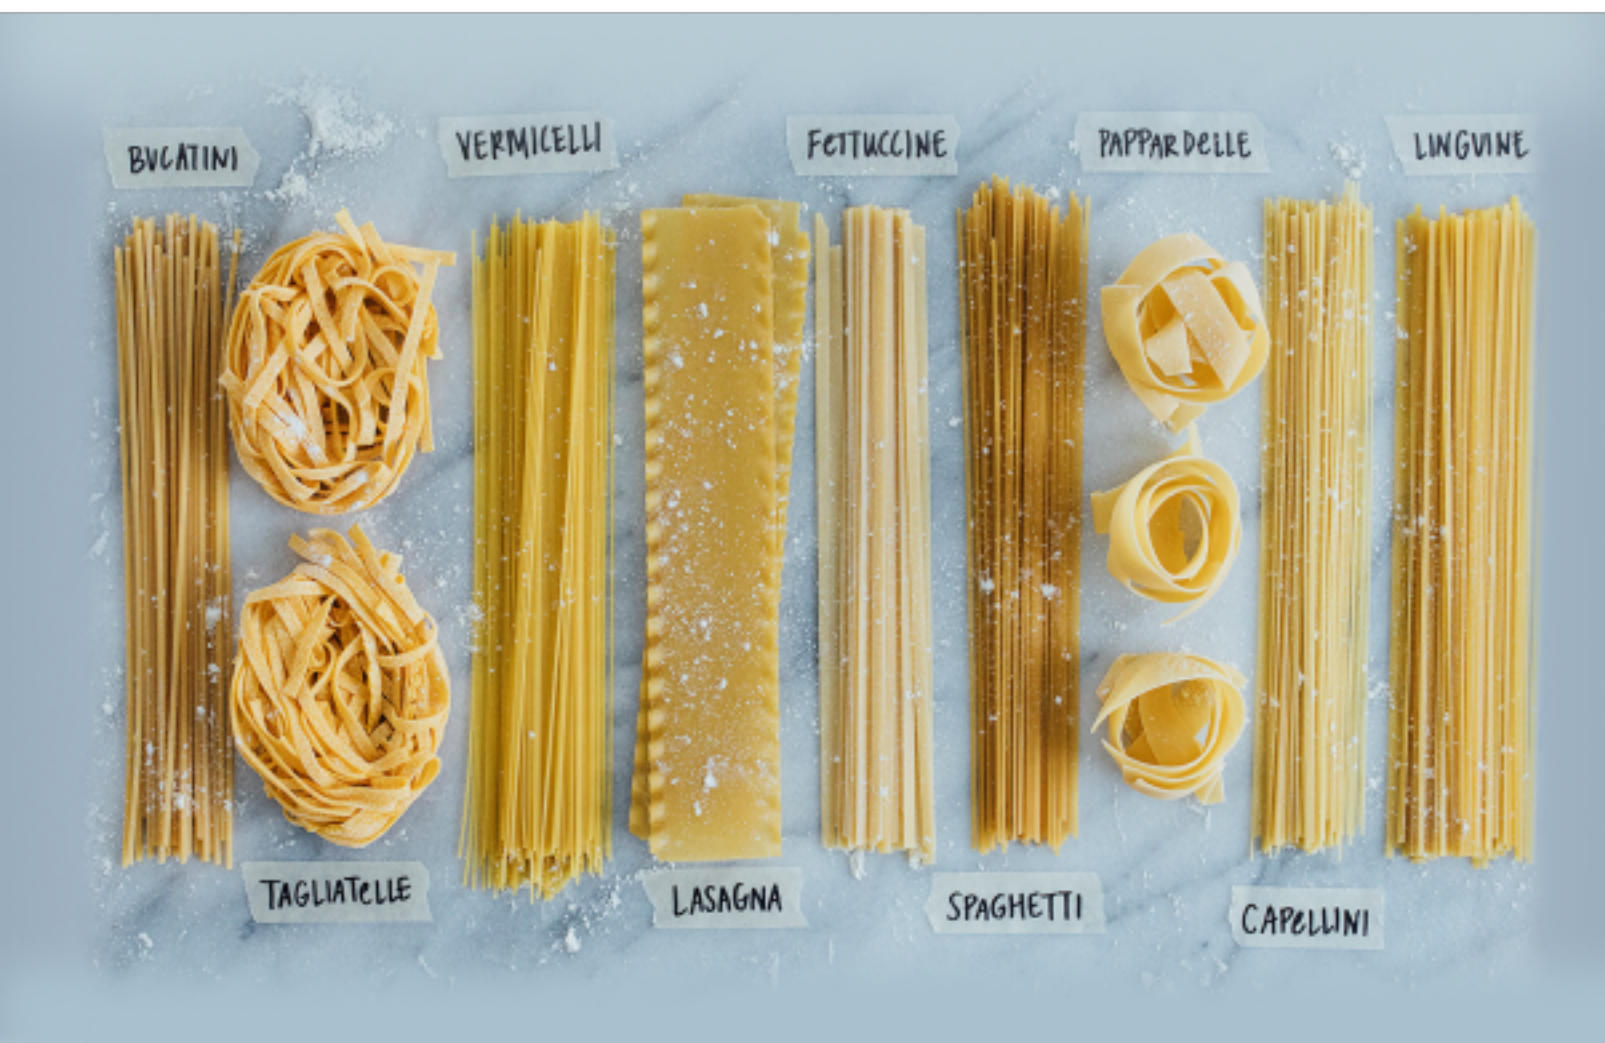

ИЗГОТОВЛЕНИЕ ЛАПШИ

Выбирайте **тип продукта**

- ✓ Толщина ленты **0,5-2 мм**
- ✓ Ширина ленты от 1,5 мм

Создавайте **СВОИ** **рецепты**

- ✓ Подбирайте свою рецептуру теста
- ✓ Составляйте новые блюда

ПРОИЗВОДИТЕ ПРОДУКТ НА АВТОМАТЕ ДЛЯ ПРОИЗВОДСТВА ЛАПШИ